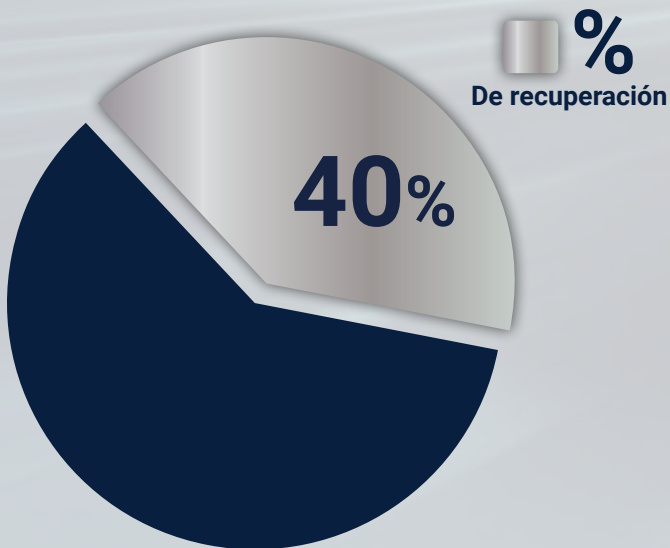

SILIAN
ULTIMATE

Logística y Telemática

Cabina 24/7

Contamos con una cabina propia que opera las 24 horas del día, los 365 días del año, lo que nos permite contar con el tiempo de respuesta más rápido del mercado. Coordinando un operativo de rescate en un tiempo aproximado a 15 minutos.