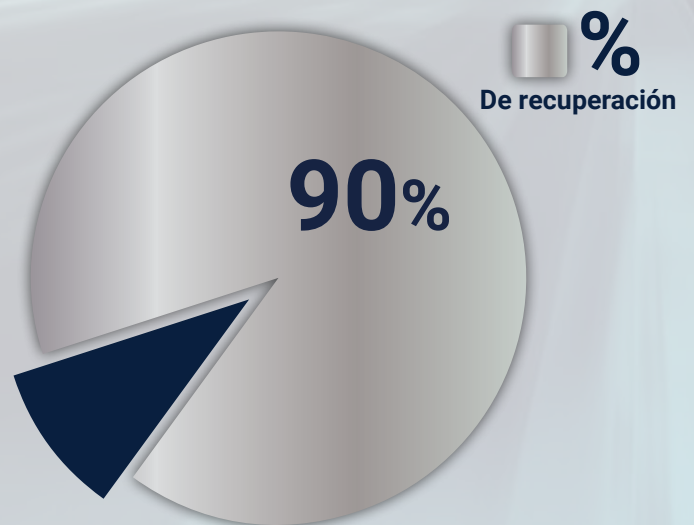

SILIAN
ULTIMATE

Logística y Telemática

Cabina 24/7

Contamos con una cabina propia que opera las 24 horas del día, los 365 días del año, lo que nos permite contar con el tiempo de respuesta más rápido del mercado. Coordinando un operativo de rescate en un tiempo aproximado a 15 minutos.